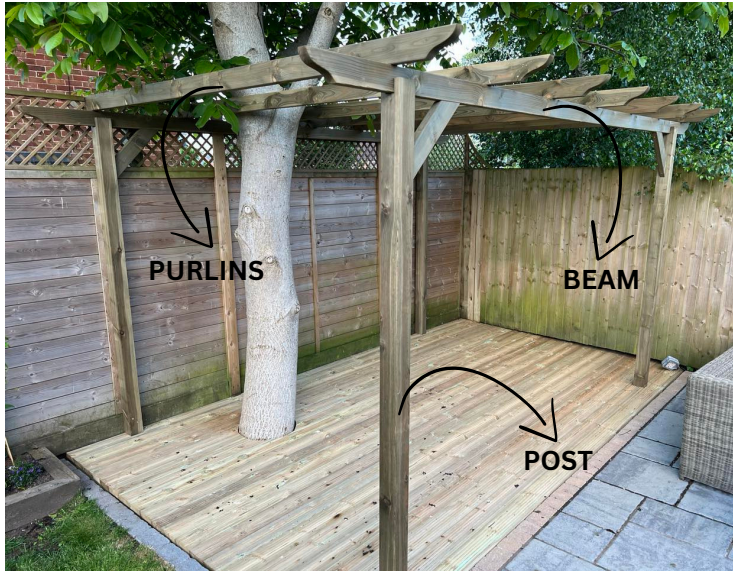

**BESPOKE PERGOLA**

**PERGOLA POSTS**

Length	Width	Height	Sawn Price	Smooth PAR Price
2.4m	100 x	100	<b>£12.00</b>	<b>£24.00</b>
2.7m	100 x	100	<b>£15.00</b>	<b>£30.00</b>
3.0m	100 x	100	<b>£15.00</b>	<b>£30.00</b>

**PERGOLA PURLINS**

Length	Width	Height	Sawn Price	Smooth PAR Price
2.4m	100 x	50	<b>£5.64</b>	<b>£11.28</b>
3.0m	100 x	50	<b>£7.05</b>	<b>£14.10</b>
3.6m	100 x	50	<b>£8.46</b>	<b>£16.92</b>
4.2m	100 x	50	<b>£9.87</b>	<b>£19.74</b>
4.8m	100 x	50	<b>£11.28</b>	<b>£22.56</b>